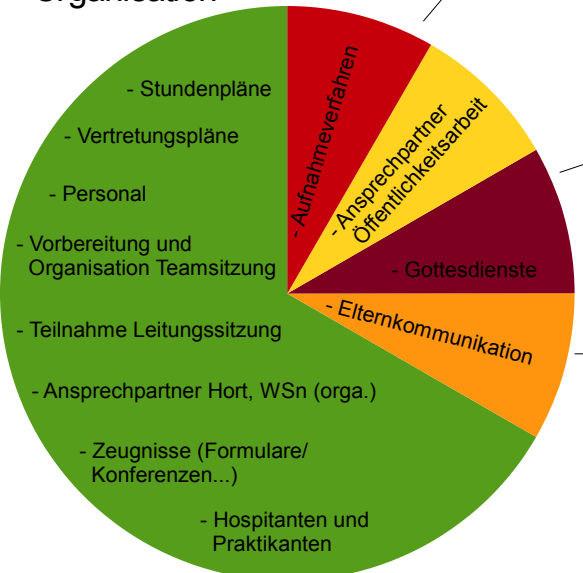

Leitungsaufgaben Grundschule

Pädagogik

Administration

Organisation

Integration

- C. Leipold
- U. Riedel
- Ch. Horn
- A. Ritte
- N.N.
- C. Müller
- A. Braunreuther
- A. Möller
- A. Ritte
- A. Reinke
- J. Röttsch
- ▨ N. Kleinknecht
- ▨ S. Kessenich