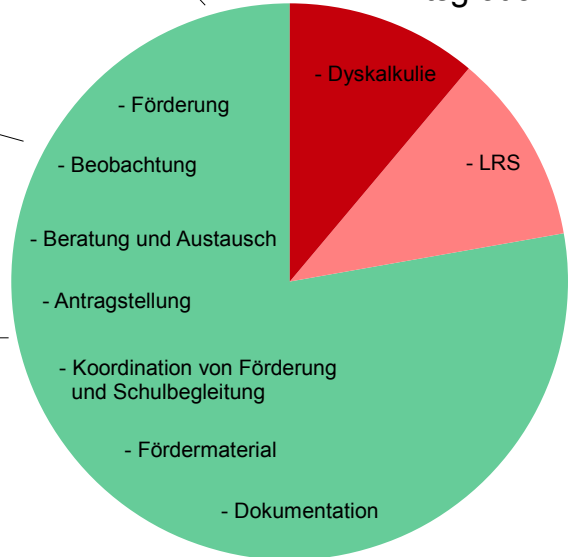

Leitungsaufgaben Grundschule

Pädagogik

Administration

Organisation

Integration

- C. Leipold
- U. Riedel
- Ch. Horn
- A. Ritte
- N.N.
- C. Müller
- A. Braunreuther
- A. Möller
- A. Ritte
- A. Reinke
- J. Röttsch
- ▨ N. Kleinknecht
- ▨ S. Kessenich