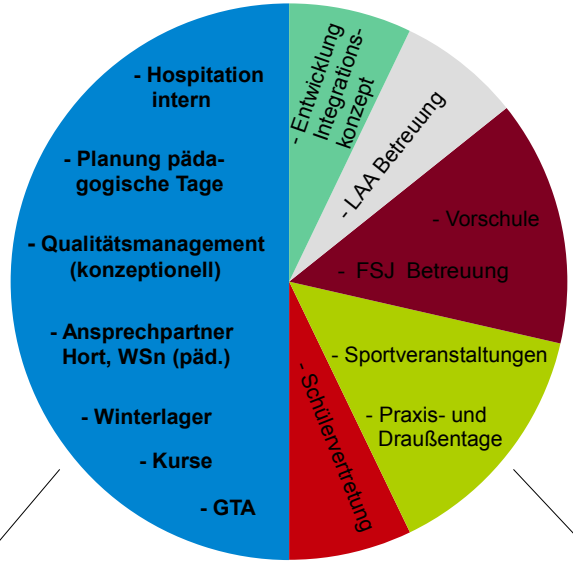

Leitungsaufgaben Grundschule

Pädagogik

Administration

Organisation

Integration

- C. Leipold
- U. Riedel
- Ch. Horn
- A. Ritte
- N.N.
- C. Müller
- A. Braunreuther
- A. Möller
- A. Ritte
- A. Reinke
- J. Röttsch
- ▨ N. Kleinknecht
- ▨ S. Kessenich